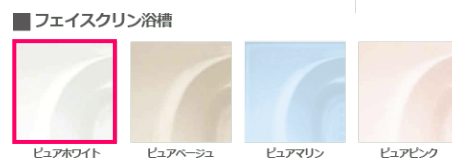

選択なし

握りバー (正面・背面)

選択なし

カラーバリエーション

ベーシックプラン

フロントチェンジプラン

サイドチェンジプラン

壁

ラミア

プライティアマット

プライティアライト

床

浴槽

エプロン

天井

ドア枠