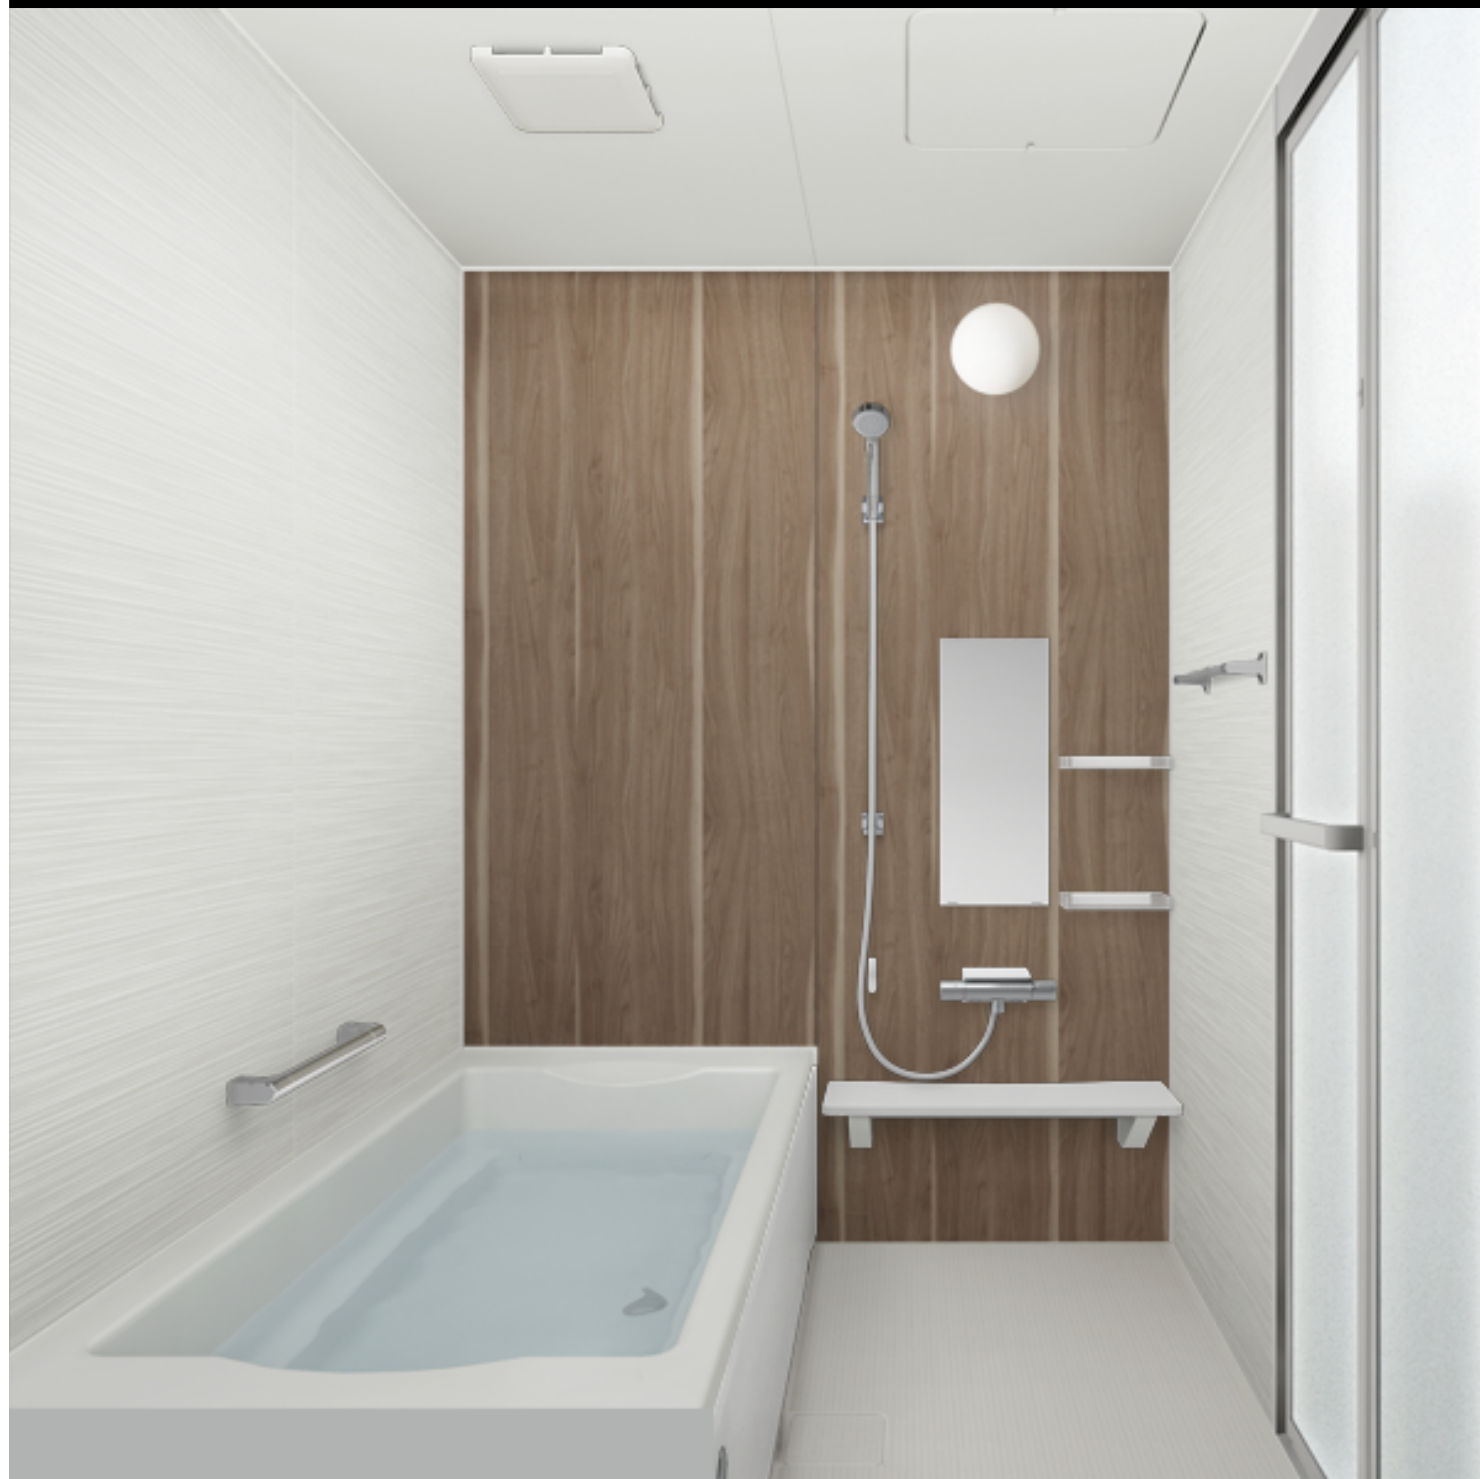

System Bathroom

Felite

システムバスルーム フェリテ

style s

1616

サイズ

ドア位置

BR

見積番号：2100026787-01-001-01

日付：2021年3月26日

担当者：宮崎 俊秀

Special

おすすめします！ 除菌楽すてヘアキャッチャー

除菌楽すてヘアキャッチャー

10年つづくキレイ

動画をCHECK!

銅の力でぬめりと臭いを抑え、洗い場の排水の力を使って、簡単お掃除。

ぬめりや嫌な臭いの原因菌を除菌します。

除菌楽すてヘアキャッチャー

銅イオン水、精製水に大面積を接種し、18時間後の生菌数を測定

開始	18時間後
600000	99.99% 除菌!
400000	
200000	

排水の勢いだけで流れた髪をまとめられます。

- ① 身体を洗った時の排水が、排水口を回ります。
- ② 水の流れて髪がまとまり捨てやすくなります。
- ③ つまんで持ち上げ、そのままゴミ箱へ、ポイ。

おすすめします！ クリンかるわざカウンター

かるがる外せてまる洗い。トレーとしても使えるカウンター。取り付け取り外しが簡単ラクラク。 シンプルな操作でラクに取り外しができます。

軽いからラクに裏返して、裏側もラクラクまる洗い。

浴槽の上に置いて、トレーとしても大活躍。

本体仕様

浴槽 使い勝手にあわせて 選べる浴槽バリエーション

スマートラインバス

足を伸ばしてゆつこり入れるスクエアバス

ベンチを設けて半身浴に使えるラウンドバス

ポップアップ排水栓

浴槽材質 フェイスクリン

汚れがこびりつきにくい新素材の浴槽。汚れ落ちの良さが長く続くからキレイ長持ち。

浴槽断熱

選択なし

床

プレーンフロア

銅 & 排水の力で簡単お掃除。除菌楽すてヘアキャッチャー

プレーンフロア 微細なパターンがしっかりと足裏に密着し、水やせっけんの泡で床がぬれていてもすべりにくい構造です。

目地仕様

クリンジョイント

汚れが目立つ、継ぎ目部分のコーキングを乾式目地にし、見た目もすっきり、お手入れラクラク。

断熱仕様

床断熱なし
壁断熱なし
トラップ保温材あり

セレクトカラー

壁	床	浴槽	エプロン	カウンター
壁プラン	床	浴槽	エプロン	カウンター
フロントチェンジ	メディアムグレー	ピュアホワイト	スマートホワイト	スマートホワイト
フロントサイドパネル				
ベースパネル				
クラシアーチェ				
ウェーブホワイト				

ドア

ドア高さ:2200mm
有効開口幅:671mm

すっきりタイプ

折戸(ピュアシルバー) ドア下の換気口やパッキンなどお掃除が面倒だった場所をなくして清掃性アップ。

カウンター

クリンかるわざカウンター スマートホワイト(ステイ:ホワイト)

取り外しができるので裏側も壁面もカウンター下も、気になるところすべてを簡単にまる洗いです。

フロタ

マキフタ

*掲載の画像はイメージです。印刷のため実際の色とは多少異なっております。商品によっては、改良などにより、仕様やカラー等に変更が生じる場合がございます。ご注文の際は、お見積り・カタログにてご確認ください。