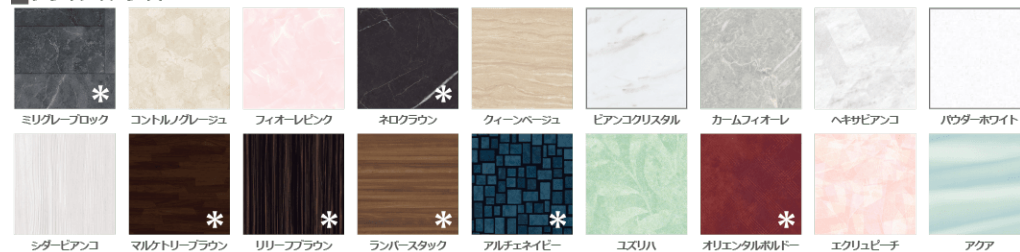

System Bathroom

Felite

システムバスルーム フェリテ

style s | 1616
サイズ

ドア位置
BR

見積番号：2100026787-01-001-01

日付：2021年3月26日

担当者：宮崎 俊秀

器具仕様

換気扇

鏡

コンパクトで使いやすいスタンダードタイプのミラーです。

縦長ミラー600
4点留め
W=250mm H=600mm

照明

すっきりシンプルなデザインの照明です。長寿命のLED仕様。

小物棚

ワイドシェルフ (2段)
シャンプーボトルなどがすっきり置けます。お手入れも簡単です。

洗場水栓・シャワーヘッド

クリンすっきり水栓 (メタル)
エアイン丸形シャワー (メタル調)

寒冷地

節湯 B1
節湯 B

お掃除がしやすいよう、後ろ側をすっきりさせた水栓に、節水効果の高いエアインシャワー付き。

浴槽水栓/追いだき金具

選択なし

握りバー (洗場正面)

選択なし

握りバー (浴槽側面)

タオル掛け

窓接続枠

選択なし

握りバー (正面・背面)

選択なし

カラーバリエーション

壁

ラミア

プライティアマット

プライティアライト

床

浴槽

エプロン

天井

ドア枠

カウンター

Option

ハウステックショールームのご案内 ご自宅でゆっくりアドバイザーにご相談いただける「オンライン接客サービス」スタート!

ショールーム画像表示エリア
印刷設定ボタンより、地図を表示したいショールームを選択して下さい