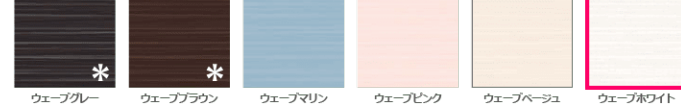

System Bathroom

Felite

システムバスルーム フェリテ

style s | 1616
サイズ

ドア位置
BR

見積番号：2100026787-01-001-01

日付：2021年3月26日

担当者：宮崎 俊秀

器具仕様

換気扇

鏡

コンパクトで使いやすいスタンダードタイプのミラーです。

縦長ミラー600
4点留め
W=250mm H=600mm

照明

すっきりシンプルなデザインの照明です。長寿命のLED仕様。

小物棚

ワイドシェルフ (2段)
シャンプーボトルなどがすっきり置けます。お手入れも簡単です。

洗場水栓・シャワーヘッド

クリンすっきり水栓 (メタル)
エアイン丸形シャワー (メタル調)

寒冷地

節湯 B1
節湯 B

お掃除がしやすいよう、後ろ側をすっきりさせた水栓に、節水効果の高いエアインシャワー付き。

浴槽水栓/追いだき金具

選択なし

握りバー (洗場正面)

選択なし

握りバー (浴槽側面)

タオル掛け

窓接続枠

選択なし

握りバー (正面・背面)

選択なし

カラーバリエーション

壁

ラミア

プライティアマット

プライティアライト

床

浴槽

エプロン

天井

ドア枠

カウンター

Option

ハウステックショールームのご案内 ご自宅でゆっくりアドバイザーにご相談いただける「オンライン接客サービス」スタート!

ショールーム画像表示エリア
印刷設定ボタンより、地図を表示したいショールームを選択して下さい

お気軽にお申し込みください
ハウステックショールーム
オンライン接客サービス

対応時間：11時～17時 所要時間の目安：60分 完全予約制

住宅設備機器 長期保証制度 ハウステック プラスワン

ハウステックの住宅設備機器のメーカー保証期間を最長 10 年に延長できます。

お手頃な保証料であんしんの **修理費無料**

- 修理代が無料で家計に安心
- 24時間・365日修理受付※
- 10年 最長10年保証 (6年保証タイプもご用意)
- 修理回数無制限 (何度修理しても無料)

詳しくはこちら

※修理のご依頼は、弊社ホームページよりお申込みください。

オンラインショップのご案内

オプション品・消耗品・当社オリジナル品をご購入いただけます。

オンラインショップはこちら

お得な定期購入もご用意しています!

*掲載の画像はイメージです。印刷のため実際の色とは多少異なっております。商品によっては、改良などにより、仕様やカラー等に変更が生じる場合がございます。ご注文の際は、お見積り・カタログにてご確認ください。